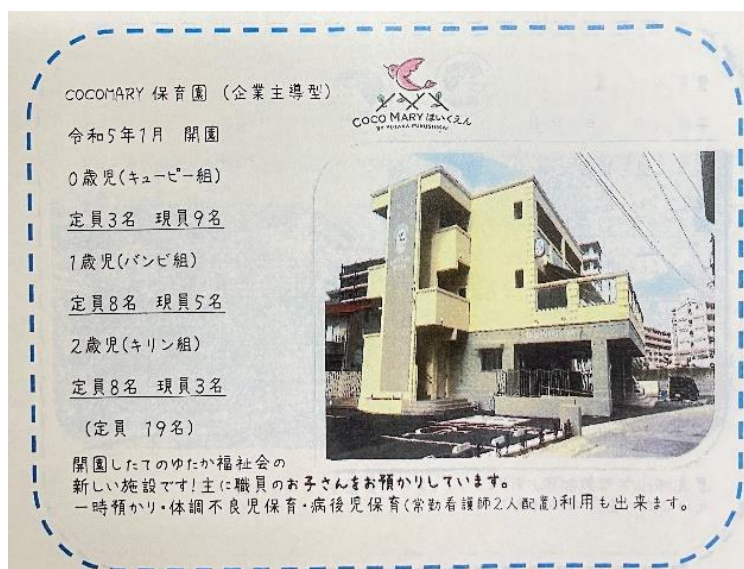

○ COCOMARY 保育園（企業主導型）令和5年1月 開園

玉城園長先生をはじめとする職員の皆さんに出迎えられ、3グループに別れ5つの施設を隅々まで見学させていただきました。「そこに登園されている園児は全員が決められたタイムスケジュールではなく個々の生活スタイルに合わせたタイムスケジュール（食事の時間、お昼寝の時間、おやつの時間等）で組んでいる。例えば朝が早く登園してくる園児は11時くらいに食事をとったり、お昼寝も早めにとったりしている。毎回きちんと同じ時間にすることが自然とできるようになる。」と言われた。

参加者からのたくさん質問にも答えていただきました。

男性職員も多く、職員全員がイキイキと働く姿が印象的でした。視察後のバスの中でも見学した園の話や、沖縄の保育制度の話がつかみませんでした。

社会福祉法人ゆたか福祉会、日本保育協会沖縄県支部、そして青年部の皆さん本当にありがとうございました。

（文責：あおとりこども園 川原田知章）